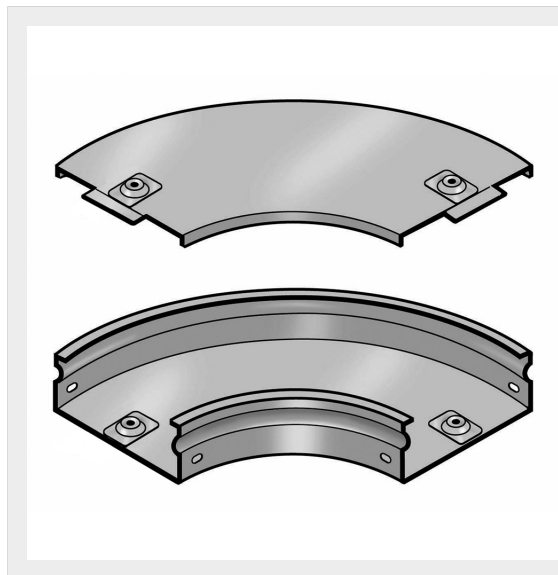

LEGRAND > Sistemi portacavi metallici > Canali serie P31 altezza 50mm > Curve piane a 90 gradi

31AIB400C

Prezzo 106,83 € (IVA esclusa)

Curva piana a 90 completa di coperchio. Altezza: 50 mm.
Larghezza: 400 mm. Finitura C: Acciaio zincato a caldo dopo lavorazione.

Caratteristiche tecniche

Altezza	50mm
Larghezza	400mm
Norma di Riferimento	CEI 61537
Serie	Gamma P - Serie P31

Dati commerciali

Quantità minima	1
Unità di vendita	1
Prezzo	106,83
Valuta	EUR
Unità di misura	Prezzo al pezzo
Codice Ean	8009561230408