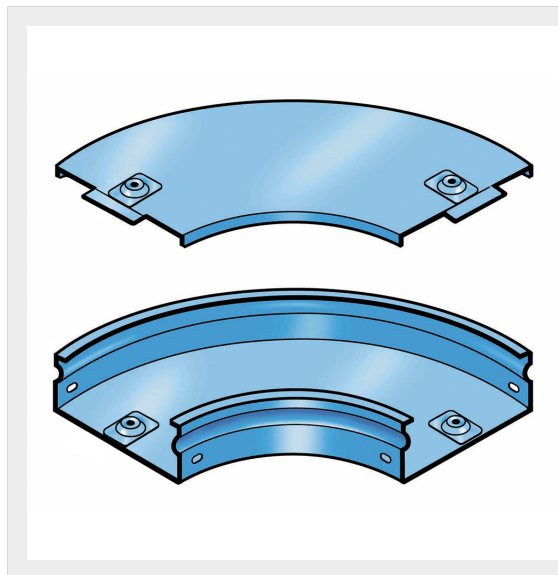

LEGRAND > Sistemi portacavi metallici > Canali serie P31 altezza 50mm > Curve piane a 90 gradi

31AIB400G

Prezzo 96,53 € (IVA esclusa)

Curva piana a 90 completa di coperchio. Altezza: 50 mm.
Larghezza: 400 mm. Finitura G: Acciaio smaltato blu Gamma-P.

Caratteristiche tecniche

Altezza	50mm
Larghezza	400mm
Norma di Riferimento	CEI 61537
Serie	Gamma P - Serie P31

Dati commerciali

Quantità minima	1
Unità di vendita	1
Prezzo	96,53
Valuta	EUR
Unità di misura	Prezzo al pezzo
Codice Ean	8009561218918