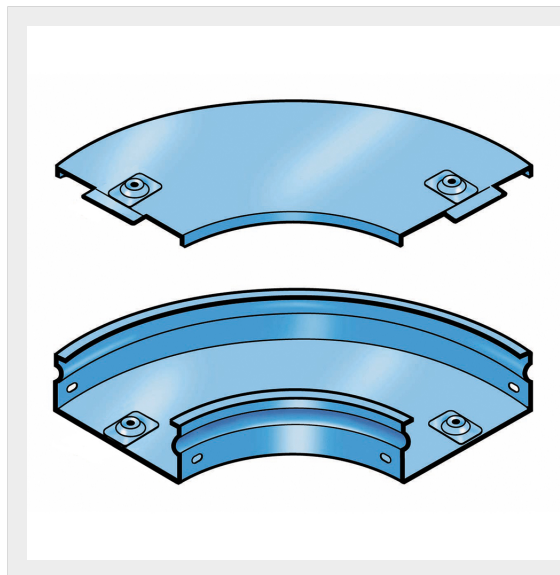

CATALOGO GENERALE > Sistemi di canalizzazione: canali metallici P31, passerelle a filo Cablofil > Canali serie P31 altezza 50mm > Curve piane a 90 gradi

31AIB400G

Prezzo 126,80 € (IVA esclusa)

Curva piana a 90 completa di coperchio. Altezza: 50 mm.
Larghezza: 400 mm. Finitura G: Acciaio smaltato blu Gamma-P.

Caratteristiche tecniche

Marchio	Legrand
Norma di Riferimento	CEI 61537
Altezza	50mm
Larghezza	400mm
Serie	Gamma P - Serie P31

Dati commerciali

Quantità minima	1
Unità di vendita	1
Prezzo	126,80
Valuta	EUR
Unità di misura	Prezzo al pezzo
Codice Ean	8009561218918

Documentazione

[Catalogo](#)

MARCHI DISTRIBUITI DA BTICINO: | |