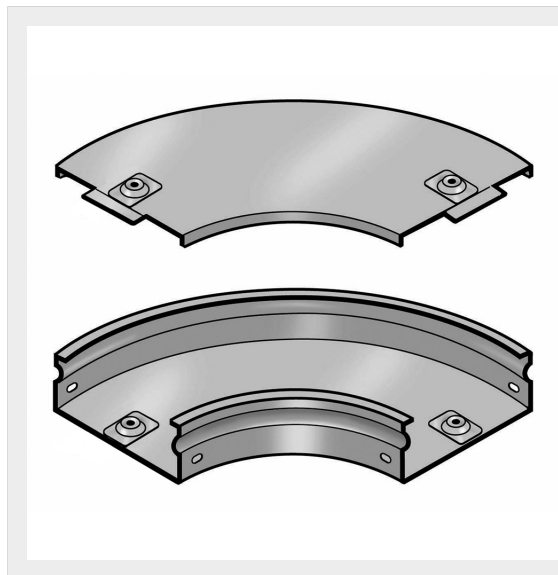

LEGRAND &gt; Sistemi portacavi metallici &gt; Canali serie P31 altezza 50mm &gt; Curve piane a 90 gradi

## 31AIB400Z

Prezzo 79,14 € (IVA esclusa)

Curva piana a 90 completa di coperchio. Altezza: 50 mm.  
Larghezza: 400 mm. Finitura Z: Acciaio zincato sendzimir.

### Caratteristiche tecniche

Altezza	50mm
Larghezza	400mm
Norma di Riferimento	CEI 61537
Serie	Gamma P - Serie P31