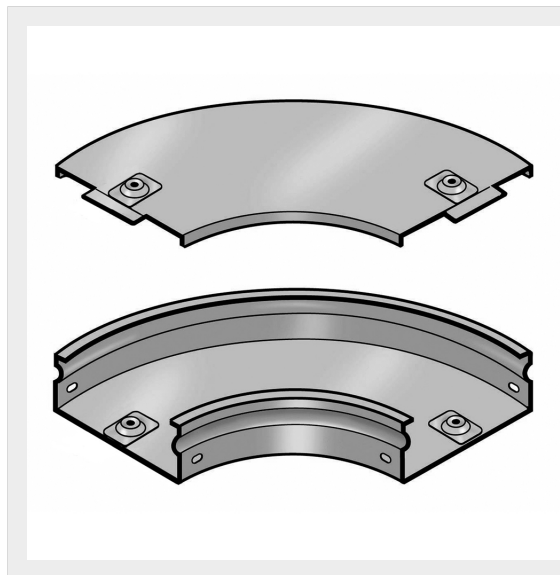

LEGRAND > Sistemi portacavi metallici > Canali serie P31 altezza 50mm > Curve piane a 90 gradi

31AIB500C

Prezzo 125,58 € (IVA esclusa)

Curva piana a 90 completa di coperchio. Altezza: 50 mm.
Larghezza: 500 mm. Finitura C: Acciaio zincato a caldo dopo lavorazione.

Caratteristiche tecniche

Altezza	50mm
Larghezza	500mm
Norma di Riferimento	CEI 61537
Serie	Gamma P - Serie P31

Dati commerciali

Quantità minima	1
Unità di vendita	1
Prezzo	125,58
Valuta	EUR
Unità di misura	Prezzo al pezzo
Codice Ean	8009561230224