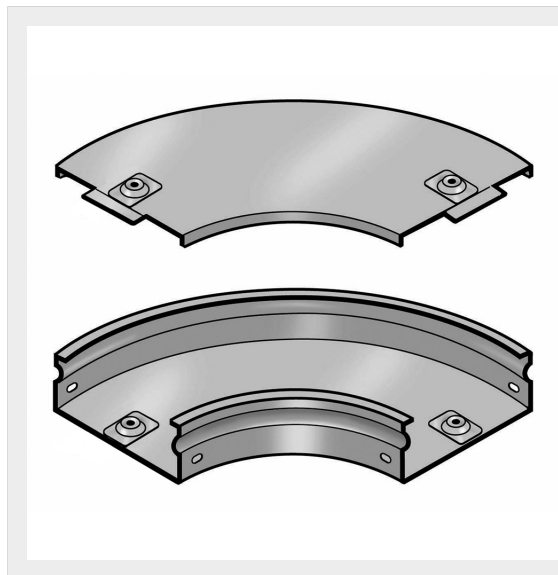

LEGRAND &gt; Sistemi portacavi metallici &gt; Canali serie P31 altezza 50mm &gt; Curve piane a 90 gradi

## 31AIB600C

Prezzo 157,63 € (IVA esclusa)

Curva piana a 90 completa di coperchio. Altezza: 50 mm.  
Larghezza: 600 mm. Finitura C: Acciaio zincato a caldo dopo lavorazione.

### Caratteristiche tecniche

Altezza	50mm
Larghezza	600mm
Norma di Riferimento	CEI 61537
Serie	Gamma P - Serie P31