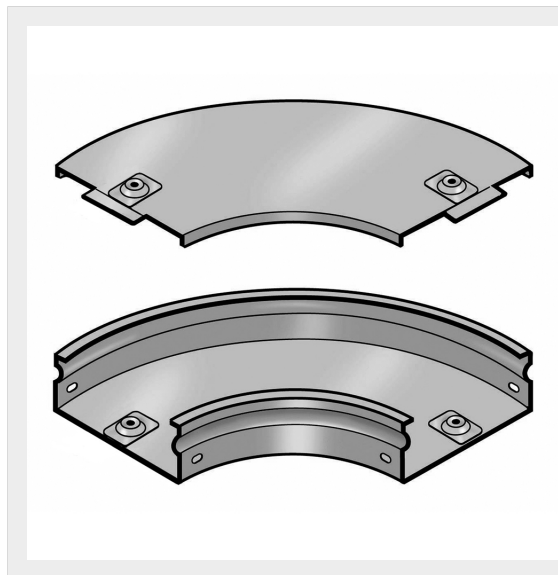

LEGRAND > Sistemi portacavi metallici > Canali serie P31 altezza 50mm > Curve piane a 90 gradi

31AIB600Z

Prezzo 112,65 € (IVA esclusa)

Curva piana a 90 completa di coperchio. Altezza: 50 mm.
Larghezza: 600 mm. Finitura Z: Acciaio zincato sendzimir.

Caratteristiche tecniche

Altezza	50mm
Larghezza	600mm
Norma di Riferimento	CEI 61537
Serie	Gamma P - Serie P31

Dati commerciali

Quantità minima	1
Unità di vendita	1
Prezzo	112,65
Valuta	EUR
Unità di misura	Prezzo al pezzo
Codice Ean	8009561218499