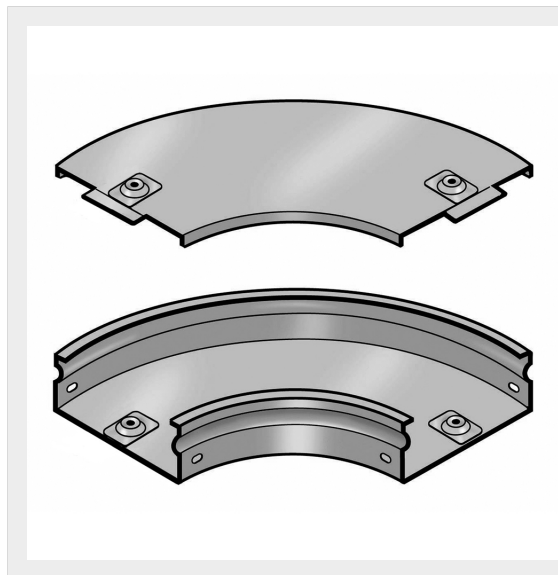

LEGRAND &gt; Sistemi portacavi metallici &gt; Canali serie P31 altezza 50mm &gt; Curve piane a 90 gradi

## 31AIB600Z

Prezzo 105,94 € (IVA esclusa)

Curva piana a 90 completa di coperchio. Altezza: 50 mm.  
Larghezza: 600 mm. Finitura Z: Acciaio zincato sendzimir.

### Caratteristiche tecniche

Altezza	50mm
Larghezza	600mm
Norma di Riferimento	CEI 61537
Serie	Gamma P - Serie P31