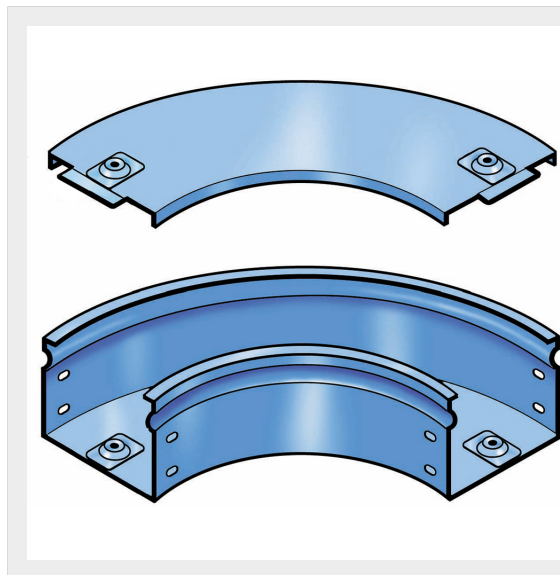

LEGRAND > Sistemi portacavi metallici > Canali serie P31 altezza 75mm > Curve piane a 90 gradi

31AIC075G

Prezzo 35,58 € (IVA esclusa)

Curva piana a 90 completa di coperchio. Altezza: 75 mm.
Larghezza: 75 mm. Finitura G: Acciaio smaltato blu Gamma-P.

Caratteristiche tecniche

Altezza	75mm
Larghezza	75mm
Norma di Riferimento	CEI 61537
Serie	Gamma P - Serie P31

Dati commerciali

Quantità minima	4
Unità di vendita	4
Prezzo	35,58
Valuta	EUR
Unità di misura	Prezzo al pezzo
Codice Ean	8009561216433