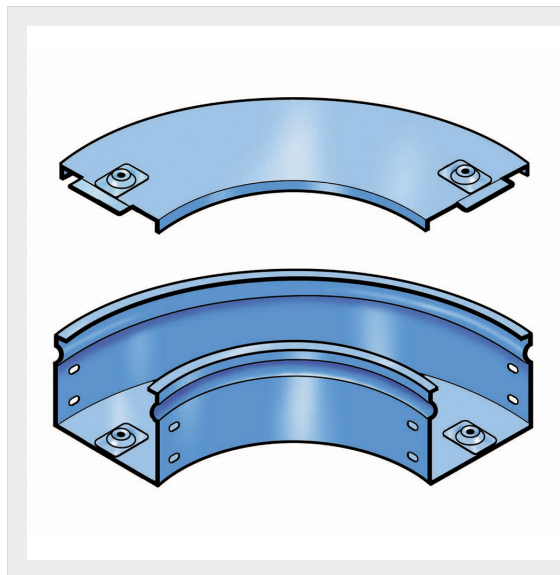

LEGRAND > Sistemi portacavi metallici > Canali serie P31 altezza 75mm > Curve piane a 90 gradi

31AIC100G

Prezzo 37,14 € (IVA esclusa)

Curva piana a 90 completa di coperchio. Altezza: 75 mm.
Larghezza: 100 mm. Finitura G: Acciaio smaltato blu Gamma-P.

Caratteristiche tecniche

Altezza	75mm
Larghezza	100mm
Norma di Riferimento	CEI 61537
Serie	Gamma P - Serie P31

Dati commerciali

Quantità minima	4
Unità di vendita	4
Prezzo	37,14
Valuta	EUR
Unità di misura	Prezzo al pezzo
Codice Ean	8009561215894