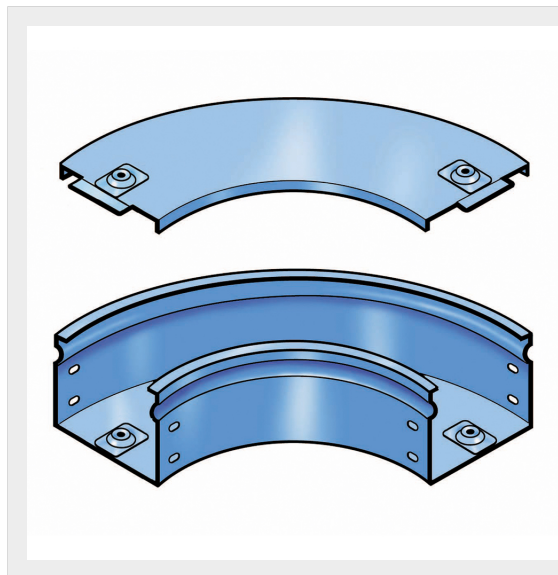

LEGRAND > Sistemi portacavi metallici > Canali serie P31 altezza 75mm > Curve piane a 90 gradi

31AIC150G

Prezzo 45,91 € (IVA esclusa)

Curva piana a 90 completa di coperchio. Altezza: 75 mm.
Larghezza: 150 mm. Finitura G: Acciaio smaltato blu Gamma-P.

Caratteristiche tecniche

Altezza	75mm
Larghezza	150mm
Norma di Riferimento	CEI 61537
Serie	Gamma P - Serie P31

Dati commerciali

Quantità minima	4
Unità di vendita	4
Prezzo	45,91
Valuta	EUR
Unità di misura	Prezzo al pezzo
Codice Ean	8009561215054