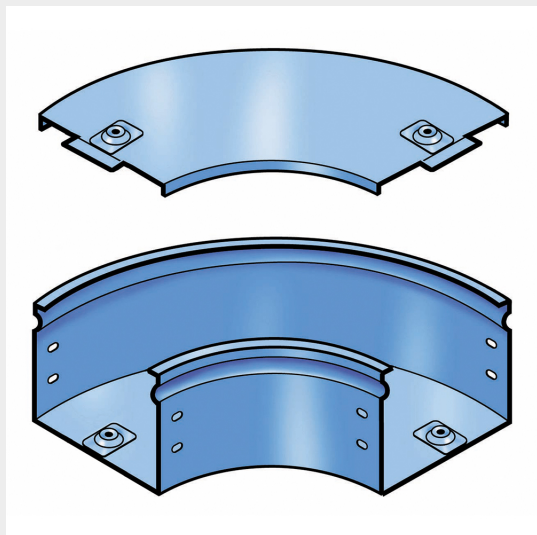

LEGRAND > Sistemi portacavi metallici > Canali serie P31 altezza 100mm > Curve piane a 90 gradi

31AID100G

Prezzo 37,17 € (IVA esclusa)

Curva piana a 90° completa di coperchio. Altezza: 100 mm.
Larghezza: 100 mm. Finitura G: Acciaio smaltato blu Gamma-P.

Caratteristiche tecniche

Altezza	100mm
Larghezza	100mm
Norma di Riferimento	CEI 61537
Serie	Gamma P - Serie P31

Dati commerciali

Quantità minima	1
Unità di vendita	1
Prezzo	37,17
Valuta	EUR
Unità di misura	Prezzo al pezzo
Codice Ean	8009561252004