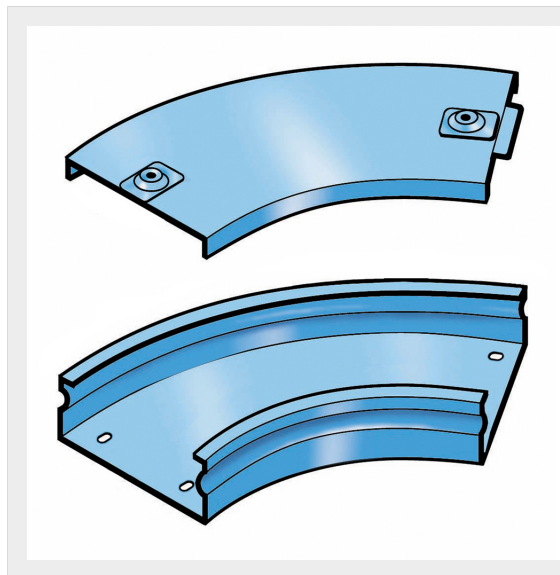

LEGRAND > Sistemi portacavi metallici > Canali serie P31 altezza 25mm > Curve piane a 45 gradi

31AJA075G

Prezzo 29,50 € (IVA esclusa)

Curva piana a 45 completa di coperchio. Altezza: 25 mm.
Larghezza: 75 mm. Finitura G: Acciaio smaltato blu Gamma-P

Caratteristiche tecniche

Altezza	25mm
Larghezza	75mm
Norma di Riferimento	CEI 61537
Serie	Gamma P - Serie P31

Dati commerciali

Quantità minima	1
Unità di vendita	1
Prezzo	29,50
Valuta	EUR
Unità di misura	Prezzo al pezzo
Codice Ean	8009561431799