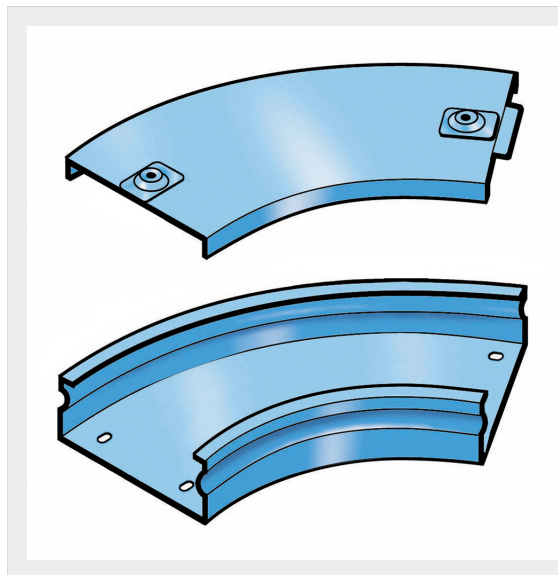

LEGRAND > Sistemi portacavi metallici > Canali serie P31 altezza 25mm > Curve piane a 45 gradi

31AJA200G

Prezzo 47,57 € (IVA esclusa)

Curva piana a 45 completa di coperchio. Altezza: 25 mm.
Larghezza: 200 mm. Finitura G: Acciaio smaltato blu Gamma-P

Caratteristiche tecniche

Altezza	25mm
Larghezza	200mm
Norma di Riferimento	CEI 61537
Serie	Gamma P - Serie P31

Dati commerciali

Quantità minima	1
Unità di vendita	1
Prezzo	47,57
Valuta	EUR
Unità di misura	Prezzo al pezzo
Codice Ean	8009561431829