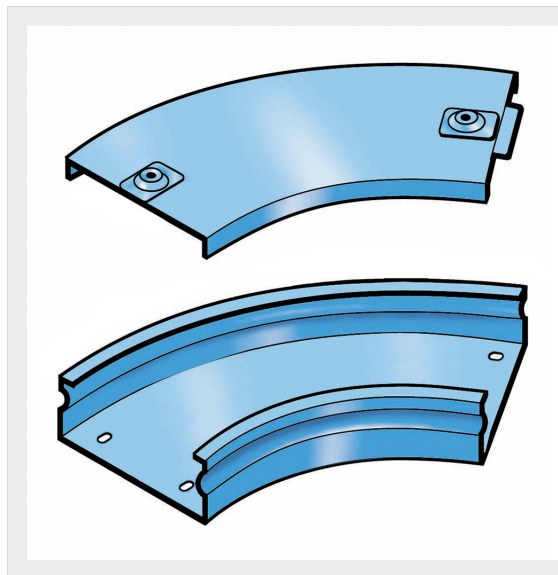

LEGRAND > Sistemi portacavi metallici > Canali serie P31 altezza 25mm > Curve piane a 45 gradi

31AJA300G

Prezzo 64,91 € (IVA esclusa)

Curva piana a 45 completa di coperchio. Altezza: 25 mm.
Larghezza: 300 mm. Finitura G: Acciaio smaltato blu Gamma-P

Caratteristiche tecniche

Altezza	25mm
Larghezza	300mm
Norma di Riferimento	CEI 61537
Serie	Gamma P - Serie P31

Dati commerciali

Quantità minima	1
Unità di vendita	1
Prezzo	64,91
Valuta	EUR
Unità di misura	Prezzo al pezzo
Codice Ean	8009561431836