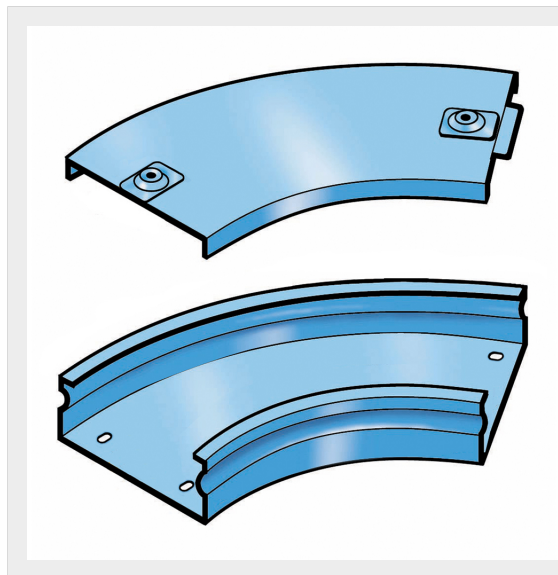

LEGRAND > Sistemi portacavi metallici > Canali serie P31 altezza 25mm > Curve piane a 45 gradi

31AJA500G

Prezzo 100,58 € (IVA esclusa)

Curva piana a 45 completa di coperchio. Altezza: 25 mm.
Larghezza: 500 mm. Finitura G: Acciaio smaltato blu Gamma-P

Caratteristiche tecniche

Altezza	25mm
Larghezza	500mm
Norma di Riferimento	CEI 61537
Serie	Gamma P - Serie P31

Dati commerciali

Quantità minima	1
Unità di vendita	1
Prezzo	100,58
Valuta	EUR
Unità di misura	Prezzo al pezzo
Codice Ean	8009561431850