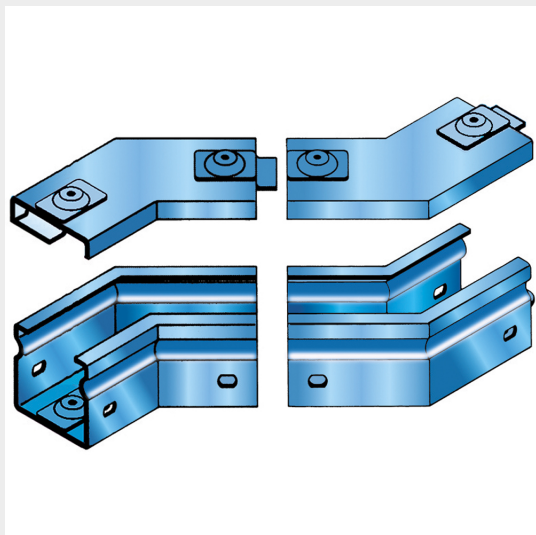

LEGRAND > Sistemi portacavi metallici > Canali serie P31 altezza 50mm > Curve piane a 45 gradi

31AJB050G

Prezzo 32,00 € (IVA esclusa)

Curva piana a 45 completa di coperchio. Altezza: 50 mm.
Larghezza: 50 mm. Finitura G: Acciaio smaltato blu Gamma-P.

Caratteristiche tecniche

Altezza	50mm
Larghezza	50mm
Norma di Riferimento	CEI 61537
Serie	Gamma P - Serie P31

Dati commerciali

Quantità minima	4
Unità di vendita	4
Prezzo	32,00
Valuta	EUR
Unità di misura	Prezzo al pezzo
Codice Ean	8009561223356