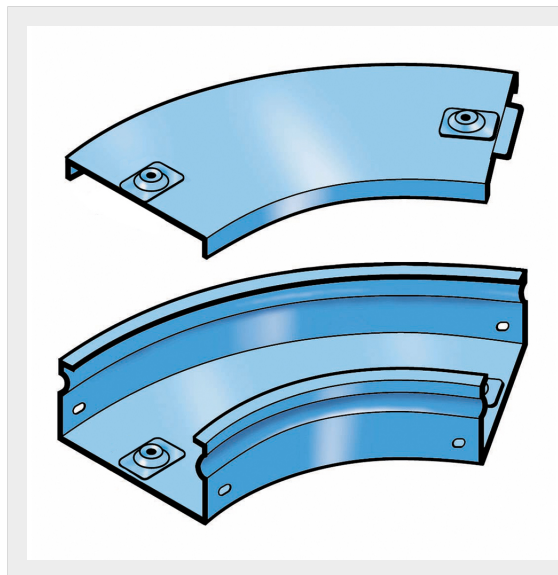

LEGRAND > Sistemi portacavi metallici > Canali serie P31 altezza 50mm > Curve piane a 45 gradi

31AJB100G

Prezzo 37,31 € (IVA esclusa)

Curva piana a 45 completa di coperchio. Altezza: 50 mm.
Larghezza: 100 mm. Finitura G: Acciaio smaltato blu Gamma-P.

Caratteristiche tecniche

Altezza	50mm
Larghezza	100mm
Norma di Riferimento	CEI 61537
Serie	Gamma P - Serie P31

Dati commerciali

Quantità minima	4
Unità di vendita	4
Prezzo	37,31
Valuta	EUR
Unità di misura	Prezzo al pezzo
Codice Ean	8009561223516