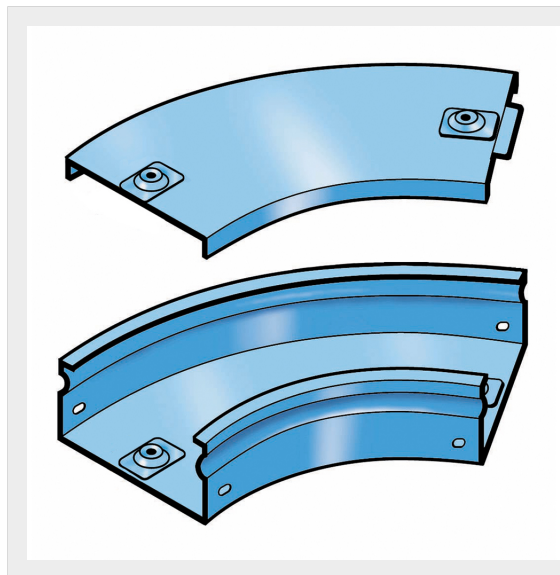

LEGRAND &gt; Sistemi portacavi metallici &gt; Canali serie P31 altezza 50mm &gt; Curve piane a 45 gradi

## 31AJB100G

Prezzo 35,09 € (IVA esclusa)

Curva piana a 45 completa di coperchio. Altezza: 50 mm.  
Larghezza: 100 mm. Finitura G: Acciaio smaltato blu Gamma-P.

### Caratteristiche tecniche

Altezza	50mm
Larghezza	100mm
Norma di Riferimento	CEI 61537
Serie	Gamma P - Serie P31