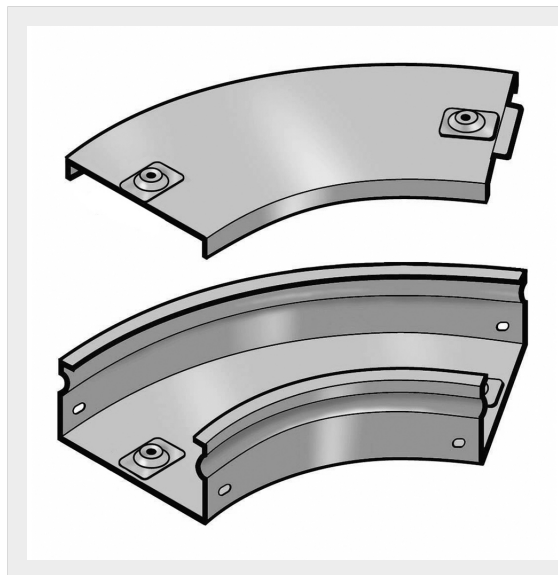

LEGRAND > Sistemi portacavi metallici > Canali serie P31 altezza 50mm > Curve piane a 45 gradi

31AJB100Z

Prezzo 28,49 € (IVA esclusa)

Curva piana a 45 completa di coperchio. Altezza: 50 mm.
Larghezza: 100 mm. Finitura Z: Acciaio zincato sendzimir.

Caratteristiche tecniche

Altezza	50mm
Larghezza	100mm
Norma di Riferimento	CEI 61537
Serie	Gamma P - Serie P31

Dati commerciali

Quantità minima	4
Unità di vendita	4
Prezzo	28,49
Valuta	EUR
Unità di misura	Prezzo al pezzo
Codice Ean	8009561226975