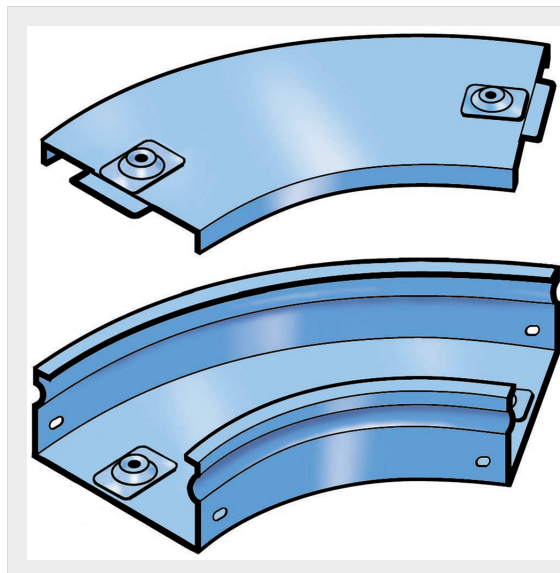

LEGRAND &gt; Sistemi portacavi metallici &gt; Canali serie P31 altezza 50mm &gt; Curve piane a 45 gradi

## 31AJB150G

Prezzo 45,68 € (IVA esclusa)

Curva piana a 45 completa di coperchio. Altezza: 50 mm.  
Larghezza: 150 mm. Finitura G: Acciaio smaltato blu Gamma-P.

### Caratteristiche tecniche

Altezza	50mm
Larghezza	150mm
Norma di Riferimento	CEI 61537
Serie	Gamma P - Serie P31