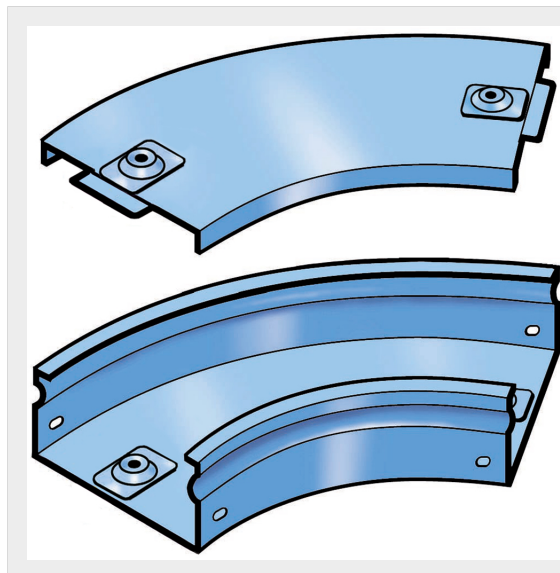

LEGRAND > Sistemi portacavi metallici > Canali serie P31 altezza 50mm > Curve piane a 45 gradi

31AJB200G

Prezzo 57,35 € (IVA esclusa)

Curva piana a 45 completa di coperchio. Altezza: 50 mm.
Larghezza: 200 mm. Finitura G: Acciaio smaltato blu Gamma-P.

Caratteristiche tecniche

Altezza	50mm
Larghezza	200mm
Norma di Riferimento	CEI 61537
Serie	Gamma P - Serie P31

Dati commerciali

Quantità minima	2
Unità di vendita	2
Prezzo	57,35
Valuta	EUR
Unità di misura	Prezzo al pezzo
Codice Ean	8009561240223