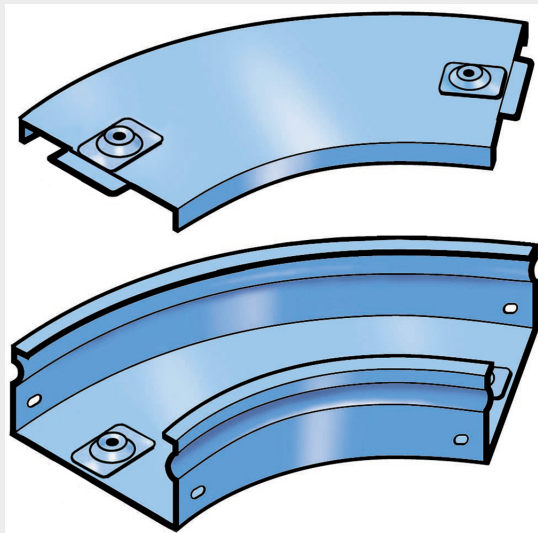

CATALOGO GENERALE > Sistemi di canalizzazione: canali metallici P31, passerelle a filo Cablofil > Canali serie P31 altezza 50mm > Curve piane a 45 gradi

31AJB200G

Prezzo 84,43 € (IVA esclusa)

Curva piana a 45 completa di coperchio. Altezza: 50 mm.
Larghezza: 200 mm. Finitura G: Acciaio smaltato blu Gamma-P.

Caratteristiche tecniche

Marchio	Legrand
Norma di Riferimento	CEI 61537
Altezza	50mm
Larghezza	200mm
Serie	Gamma P - Serie P31

Dati commerciali

Quantità minima	2
Unità di vendita	2
Prezzo	84,43
Valuta	EUR
Unità di misura	Prezzo al pezzo