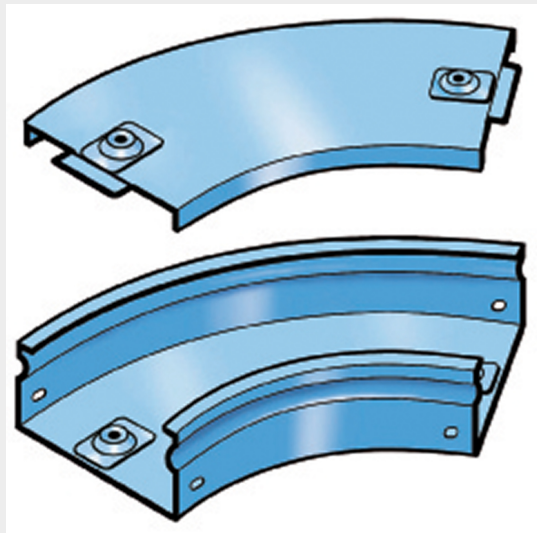

LEGRAND > Sistemi portacavi metallici > Canali serie P31 altezza 50mm > Curve piane a 45 gradi

31AJB300G

Prezzo 81,11 € (IVA esclusa)

Curva piana a 45 completa di coperchio. Altezza: 50 mm.
Larghezza: 300 mm. Finitura G: Acciaio smaltato blu Gamma-P.

Caratteristiche tecniche

Altezza	50mm
Larghezza	300mm
Norma di Riferimento	CEI 61537
Serie	Gamma P - Serie P31

Dati commerciali

Quantità minima	2
Unità di vendita	2
Prezzo	81,11
Valuta	EUR
Unità di misura	Prezzo al pezzo
Codice Ean	8009561220416