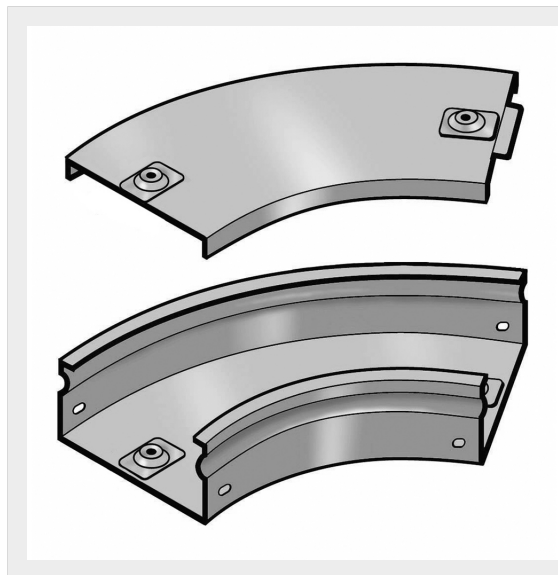

LEGRAND > Sistemi portacavi metallici > Canali serie P31 altezza 50mm > Curve piane a 45 gradi

31AJB400C

Prezzo 110,72 € (IVA esclusa)

Curva piana a 45 completa di coperchio. Altezza: 50 mm. Larghezza: 400 mm. Finitura C: Acciaio zincato a caldo dopo lavorazione.

Caratteristiche tecniche

Altezza	50mm
Larghezza	400mm
Norma di Riferimento	CEI 61537
Serie	Gamma P - Serie P31

Dati commerciali

Quantità minima	1
Unità di vendita	1
Prezzo	110,72
Valuta	EUR
Unità di misura	Prezzo al pezzo
Codice Ean	8009561231092