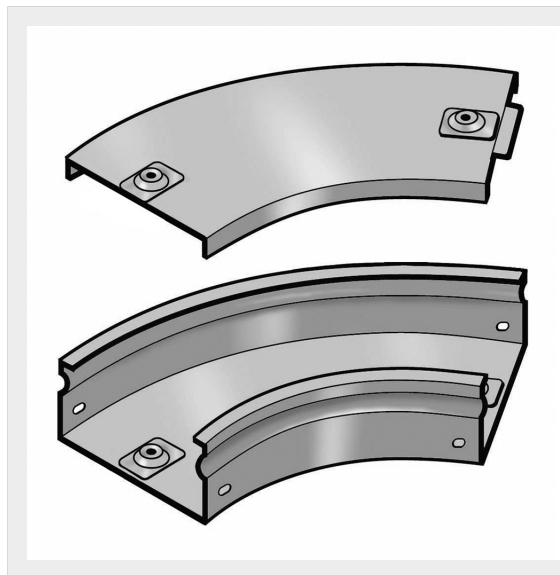

LEGRAND > Sistemi portacavi metallici > Canali serie P31 altezza 50mm > Curve piane a 45 gradi

31AJB500Z

Prezzo 87,61 € (IVA esclusa)

Curva piana a 45 completa di coperchio. Altezza: 50 mm.
Larghezza: 500 mm. Finitura Z: Acciaio zincato sendzimir.

Caratteristiche tecniche

Altezza	50mm
Larghezza	500mm
Norma di Riferimento	CEI 61537
Serie	Gamma P - Serie P31

Dati commerciali

Quantità minima	1
Unità di vendita	1
Prezzo	87,61
Valuta	EUR
Unità di misura	Prezzo al pezzo
Codice Ean	8009561221093