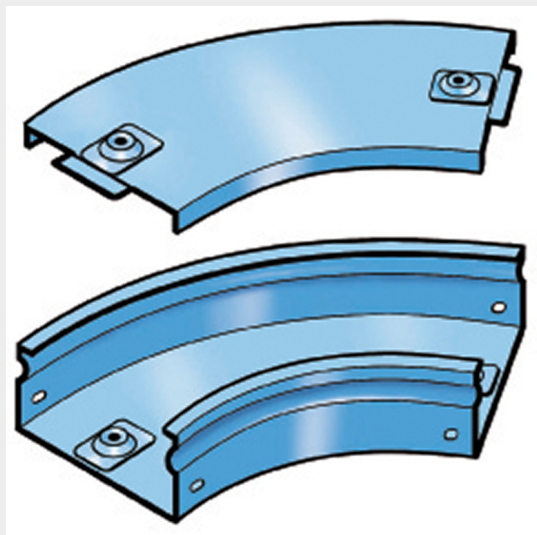

LEGRAND > Sistemi portacavi metallici > Canali serie P31 altezza 50mm > Curve piane a 45 gradi

31AJB600G

Prezzo 141,02 € (IVA esclusa)

Curva piana a 45 completa di coperchio. Altezza: 50 mm.
Larghezza: 600 mm. Finitura G: Acciaio smaltato blu Gamma-P.

Caratteristiche tecniche

Altezza	50mm
Larghezza	600mm
Norma di Riferimento	CEI 61537
Serie	Gamma P - Serie P31

Dati commerciali

Quantità minima	1
Unità di vendita	1
Prezzo	141,02
Valuta	EUR
Unità di misura	Prezzo al pezzo
Codice Ean	8009561219007