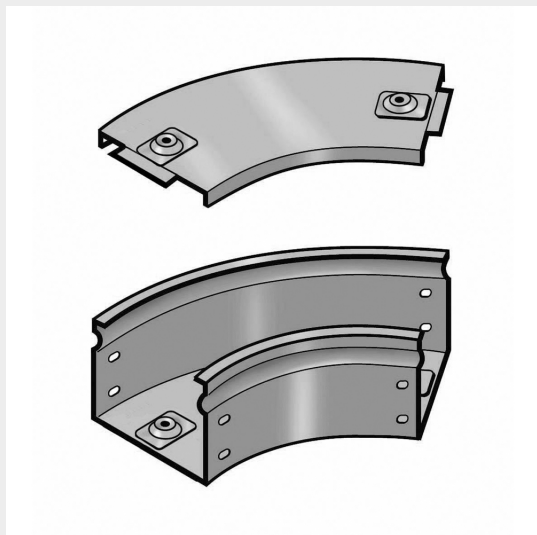

LEGRAND &gt; Sistemi portacavi metallici &gt; Canali serie P31 altezza 75mm &gt; Curve piane a 45 gradi

## 31AJC075F

Prezzo 35,57 € (IVA esclusa)

Curva piana a 45 completa di coperchio. Altezza: 75 mm.  
Larghezza: 75 mm. Finitura F: Acciaio smaltato grigio RAL 7035

### Caratteristiche tecniche

Altezza	75mm
Larghezza	75mm
Norma di Riferimento	CEI 61537
Serie	Gamma P - Serie P31