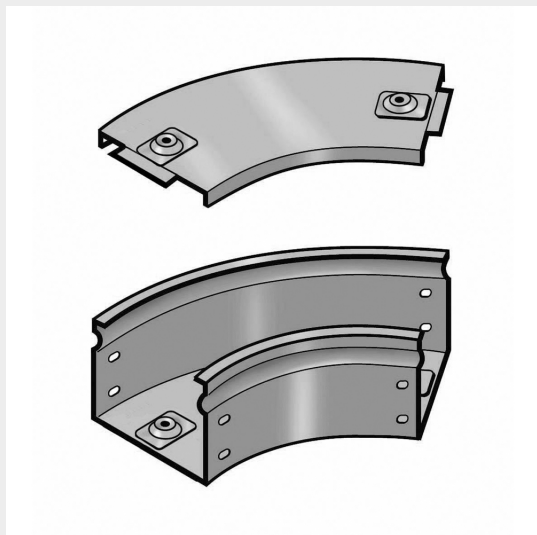

LEGRAND &gt; Sistemi portacavi metallici &gt; Canali serie P31 altezza 75mm &gt; Curve piane a 45 gradi

## 31AJC075Z

Prezzo 27,92 € (IVA esclusa)

Curva piana a 45 completa di coperchio. Altezza: 75 mm.  
Larghezza: 75 mm. Finitura Z: Acciaio zincato sendzimir

### Caratteristiche tecniche

Altezza	75mm
Larghezza	75mm
Norma di Riferimento	CEI 61537
Serie	Gamma P - Serie P31