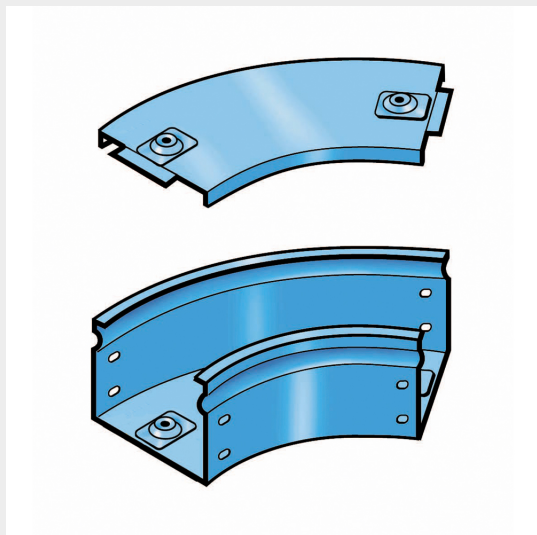

LEGRAND > Sistemi portacavi metallici > Canali serie P31 altezza 75mm > Curve piane a 45 gradi

31AJC150G

Prezzo 45,91 € (IVA esclusa)

Curva piana a 45 completa di coperchio. Altezza: 75 mm.
Larghezza: 150 mm. Finitura G: Acciaio smaltato blu Gamma-P.

Caratteristiche tecniche

Altezza	75mm
Larghezza	150mm
Norma di Riferimento	CEI 61537
Serie	Gamma P - Serie P31

Dati commerciali

Quantità minima	2
Unità di vendita	2
Prezzo	45,91
Valuta	EUR
Unità di misura	Prezzo al pezzo
Codice Ean	8009561216105