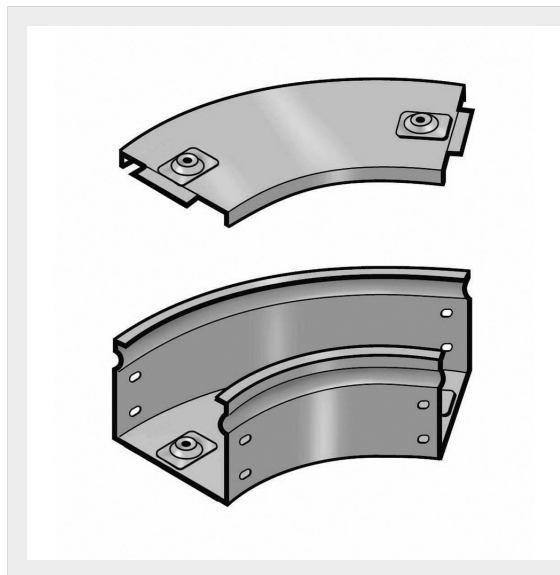

LEGRAND > Sistemi portacavi metallici > Canali serie P31 altezza 75mm > Curve piane a 45 gradi

31AJC600Z

Prezzo 118,70 € (IVA esclusa)

Curva piana a 45 completa di coperchio. Altezza: 75 mm.
Larghezza: 600 mm. Finitura Z: Acciaio zincato sendzimir.

Caratteristiche tecniche

Altezza	75mm
Larghezza	600mm
Norma di Riferimento	CEI 61537
Serie	Gamma P - Serie P31

Dati commerciali

Quantità minima	1
Unità di vendita	1
Prezzo	118,70
Valuta	EUR
Unità di misura	Prezzo al pezzo
Codice Ean	8009561218970