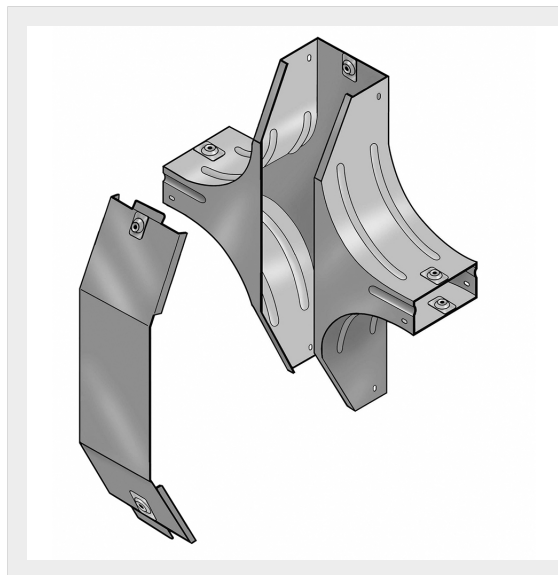

LEGRAND &gt; Sistemi portacavi metallici &gt; Canali serie P31 altezza 50mm &gt; Incroci verticali con variazione di piano

## 31AKB100C

Prezzo 127,15 € (IVA esclusa)

Incrocio verticale con variazione di piano, completo di coperchio. Altezza: 50 mm. Larghezza: 100 mm. Finitura C: Acciaio zincato a caldo dopo lavorazione.

### Caratteristiche tecniche

Altezza	50mm
Larghezza	100mm
Norma di Riferimento	CEI 61537
Serie	Gamma P - Serie P31