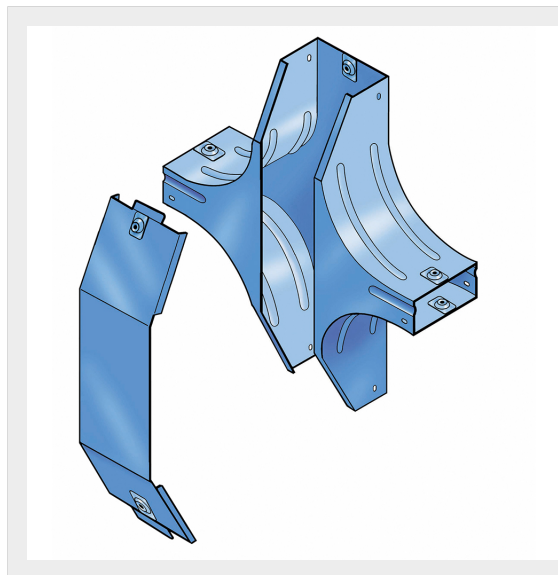

LEGRAND &gt; Sistemi portacavi metallici &gt; Canali serie P31 altezza 50mm &gt; Incroci verticali con variazione di piano

## 31AKB100G

Prezzo 113,71 € (IVA esclusa)

Incrocio verticale con variazione di piano, completo di coperchio.  
Altezza: 50 mm. Larghezza: 100 mm. Finitura G: Acciaio smaltato blu Gamma-P.

### Caratteristiche tecniche

Altezza	50mm
Larghezza	100mm
Norma di Riferimento	CEI 61537
Serie	Gamma P - Serie P31