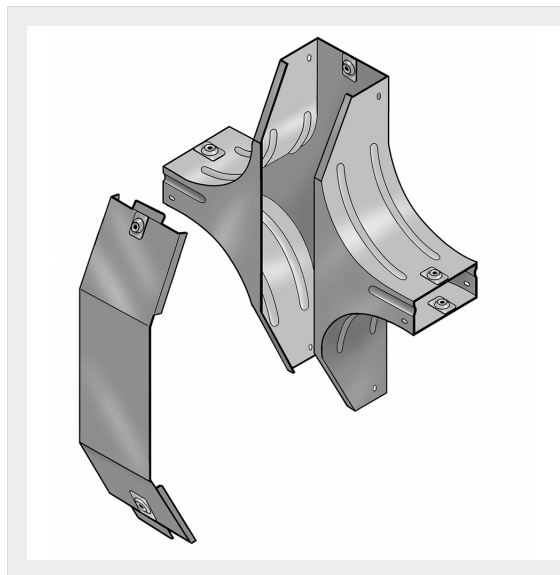

LEGRAND > Sistemi portacavi metallici > Canali serie P31 altezza 50mm > Incroci verticali con variazione di piano

31AKB150C

Prezzo 139,63 € (IVA esclusa)

Incrocio verticale con variazione di piano, completo di coperchio.
Altezza: 50 mm. Larghezza: 150 mm. Finitura C: Acciaio zincato a caldo dopo lavorazione.

Caratteristiche tecniche

| | |
|----------------------|---------------------|
| Altezza | 50mm |
| Larghezza | 150mm |
| Norma di Riferimento | CEI 61537 |
| Serie | Gamma P - Serie P31 |

Dati commerciali