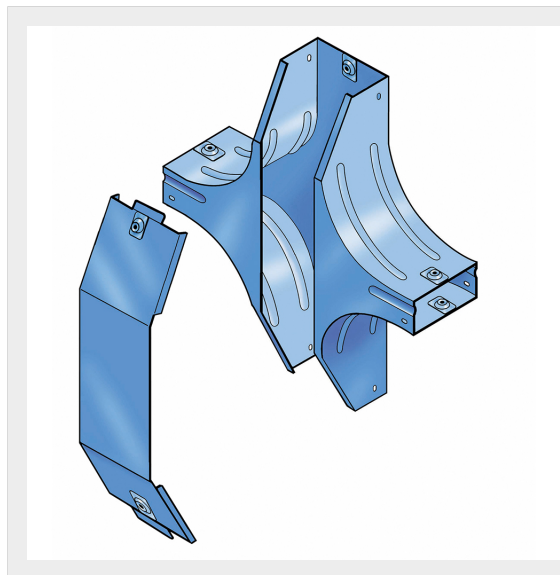

LEGRAND > Sistemi portacavi metallici > Canali serie P31 altezza 50mm > Incroci verticali con variazione di piano

31AKB200G

Prezzo 125,24 € (IVA esclusa)

Incrocio verticale con variazione di piano, completo di coperchio.
Altezza: 50 mm. Larghezza: 200 mm. Finitura G: Acciaio smaltato blu Gamma-P.

Caratteristiche tecniche

Altezza	50mm
Larghezza	200mm
Norma di Riferimento	CEI 61537
Serie	Gamma P - Serie P31

Dati commerciali

Quantità minima	1
Unità di vendita	1
Prezzo	125,24
Valuta	EUR
Unità di misura	Prezzo al pezzo
Codice Ean	8009561221079