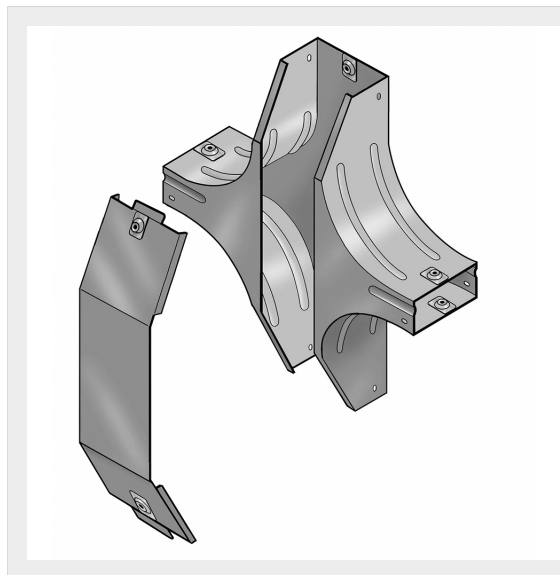

LEGRAND > Sistemi portacavi metallici > Canali serie P31 altezza 50mm > Incroci verticali con variazione di piano

31AKB300Z

Prezzo 120,52 € (IVA esclusa)

Incrocio verticale con variazione di piano, completo di coperchio.
Altezza: 50 mm. Larghezza: 300 mm. Finitura Z: Acciaio zincato
sendzimir.

Caratteristiche tecniche

Altezza	50mm
Larghezza	300mm
Norma di Riferimento	CEI 61537
Serie	Gamma P - Serie P31

Dati commerciali

Quantità minima	1
Unità di vendita	1
Prezzo	120,52
Valuta	EUR
Unità di misura	Prezzo al pezzo
Codice Ean	8009561220911