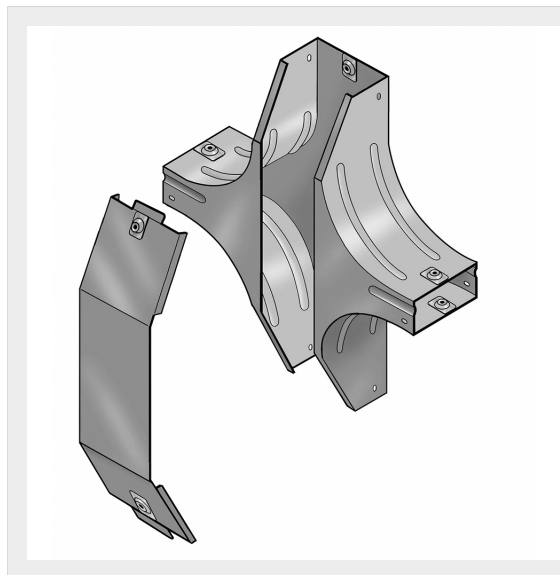

LEGRAND &gt; Sistemi portacavi metallici &gt; Canali serie P31 altezza 50mm &gt; Incroci verticali con variazione di piano

## 31AKB500C

Prezzo 375,45 € (IVA esclusa)

Incrocio verticale con variazione di piano, completo di coperchio.  
Altezza: 50 mm. Larghezza: 500 mm. Finitura C: Acciaio zincato a caldo dopo lavorazione.

### Caratteristiche tecniche

Altezza	50mm
Larghezza	500mm
Norma di Riferimento	CEI 61537
Serie	Gamma P - Serie P31