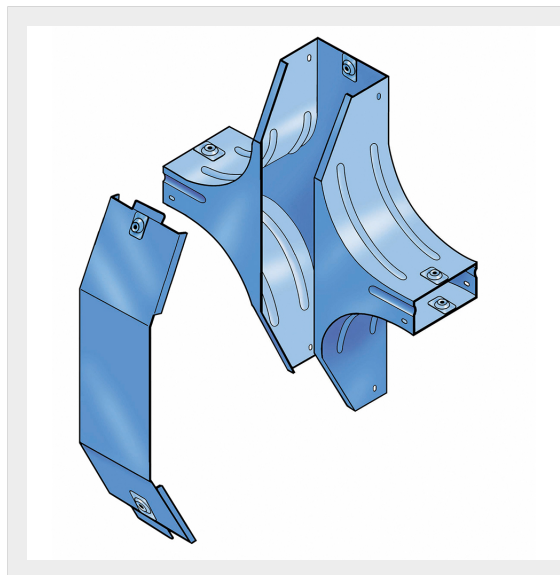

LEGRAND > Sistemi portacavi metallici > Canali serie P31 altezza 50mm > Incroci verticali con variazione di piano

31AKB600G

Prezzo 353,81 € (IVA esclusa)

Incrocio verticale con variazione di piano, completo di coperchio.
Altezza: 50 mm. Larghezza: 600 mm. Finitura G: Acciaio smaltato blu Gamma-P.

Caratteristiche tecniche

| | |
|----------------------|---------------------|
| Altezza | 50mm |
| Larghezza | 600mm |
| Norma di Riferimento | CEI 61537 |
| Serie | Gamma P - Serie P31 |

Dati commerciali