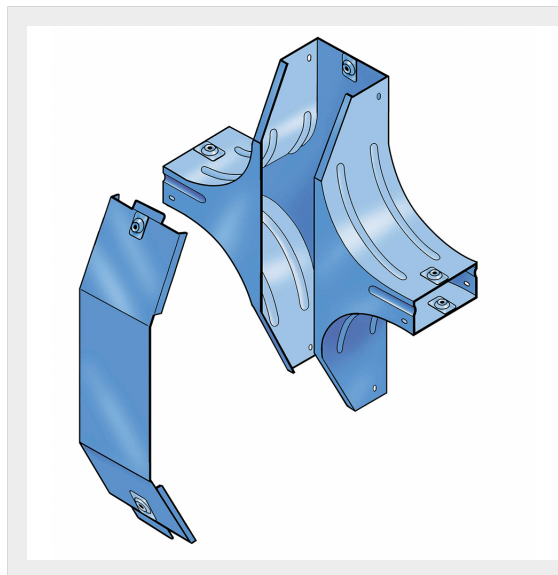

LEGRAND > Sistemi portacavi metallici > Canali serie P31 altezza 50mm > Incroci verticali con variazione di piano

31AKB600G

Prezzo 363,01 € (IVA esclusa)

Incrocio verticale con variazione di piano, completo di coperchio.
Altezza: 50 mm. Larghezza: 600 mm. Finitura G: Acciaio smaltato blu Gamma-P.

Caratteristiche tecniche

Altezza	50mm
Larghezza	600mm
Norma di Riferimento	CEI 61537
Serie	Gamma P - Serie P31

Dati commerciali

Quantità minima	1
Unità di vendita	1
Prezzo	363,01
Valuta	EUR
Unità di misura	Prezzo al pezzo
Codice Ean	8009561217980