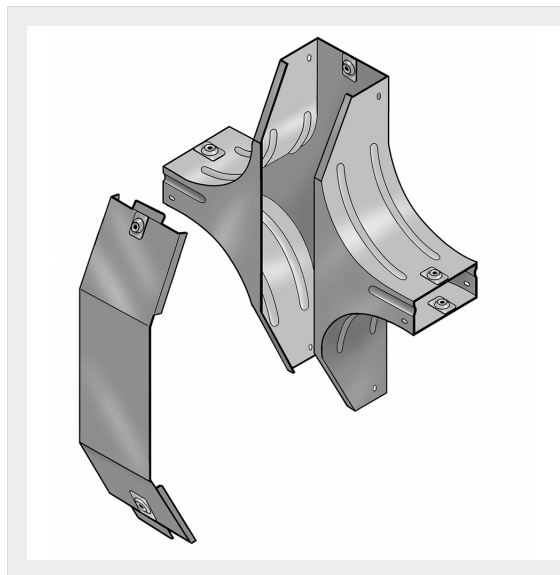

LEGRAND > Sistemi portacavi metallici > Canali serie P31 altezza 50mm > Incroci verticali con variazione di piano

31AKB600Z

Prezzo 297,45 € (IVA esclusa)

Incrocio verticale con variazione di piano, completo di coperchio.
Altezza: 50 mm. Larghezza: 600 mm. Finitura Z: Acciaio zincato
senzimir.

Caratteristiche tecniche

Altezza	50mm
Larghezza	600mm
Norma di Riferimento	CEI 61537
Serie	Gamma P - Serie P31

Dati commerciali

Quantità minima	1
Unità di vendita	1
Prezzo	297,45
Valuta	EUR
Unità di misura	Prezzo al pezzo
Codice Ean	8009561217997