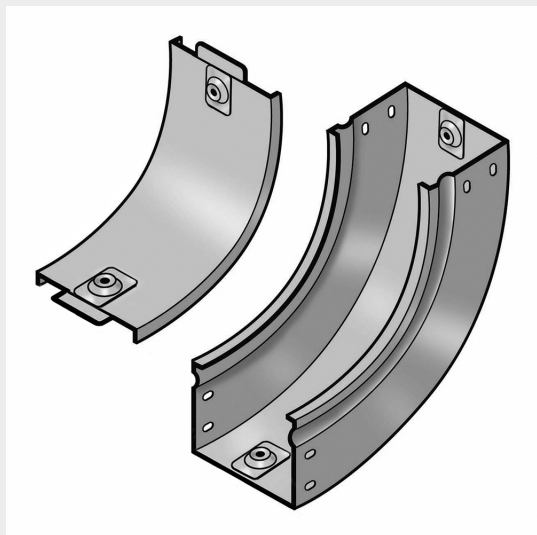

LEGRAND &gt; Sistemi portacavi metallici &gt; Canali serie P31 altezza 75mm &gt; Curve in salita a 90 gradi

## 31AMC075C

Prezzo 49,44 € (IVA esclusa)

Curva in salita a 90 completa di coperchio. Altezza: 75 mm. Larghezza: 75 mm. Finitura C: Acciaio zincato a caldo dopo lavorazione.

### Caratteristiche tecniche

Altezza	75mm
Larghezza	75mm
Norma di Riferimento	CEI 61537
Serie	Gamma P - Serie P31