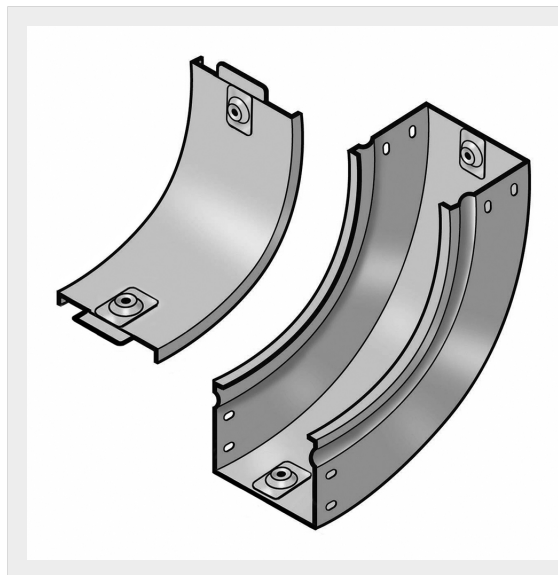

LEGRAND > Sistemi portacavi metallici > Canali serie P31 altezza 75mm > Curve in salita a 90 gradi

31AMC075F

Prezzo 42,16 € (IVA esclusa)

Curva in salita a 90 completa di coperchio. Altezza: 75 mm.
Larghezza: 75 mm. Finitura F: Acciaio smaltato grigio RAL 7035

Caratteristiche tecniche

Altezza	75mm
Larghezza	75mm
Norma di Riferimento	CEI 61537
Serie	Gamma P - Serie P31

Dati commerciali

Quantità minima	4
Unità di vendita	4
Prezzo	42,16
Valuta	EUR
Unità di misura	Prezzo al pezzo
Codice Ean	8009561311589