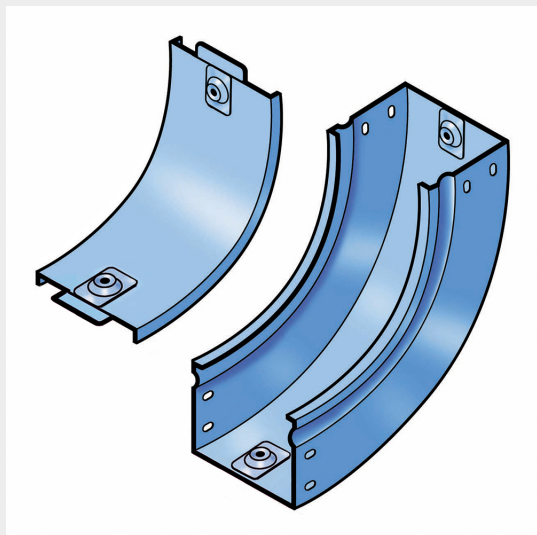

LEGRAND > Sistemi portacavi metallici > Canali serie P31 altezza 75mm > Curve in salita a 90 gradi

31AMC075G

Prezzo 42,16 € (IVA esclusa)

Curva in salita a 90 completa di coperchio. Altezza: 75 mm.
Larghezza: 75 mm. Finitura G: Acciaio smaltato blu Gamma-P.

Caratteristiche tecniche

Altezza	75mm
Larghezza	75mm
Norma di Riferimento	CEI 61537
Serie	Gamma P - Serie P31

Dati commerciali

Quantità minima	4
Unità di vendita	4
Prezzo	42,16
Valuta	EUR
Unità di misura	Prezzo al pezzo
Codice Ean	8009561216617