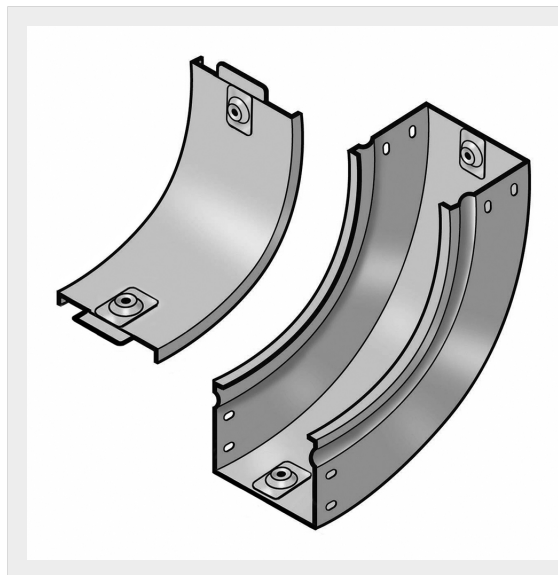

LEGRAND > Sistemi portacavi metallici > Canali serie P31 altezza 75mm > Curve in salita a 90 gradi

31AMC075Z

Prezzo 34,05 € (IVA esclusa)

Curva in salita a 90 completa di coperchio. Altezza: 75 mm.
Larghezza: 75 mm. Finitura Z: Acciaio zincato sendzimir.

Caratteristiche tecniche

Altezza	75mm
Larghezza	75mm
Norma di Riferimento	CEI 61537
Serie	Gamma P - Serie P31

Dati commerciali

Quantità minima	4
Unità di vendita	4
Prezzo	34,05
Valuta	EUR
Unità di misura	Prezzo al pezzo
Codice Ean	8009561216648