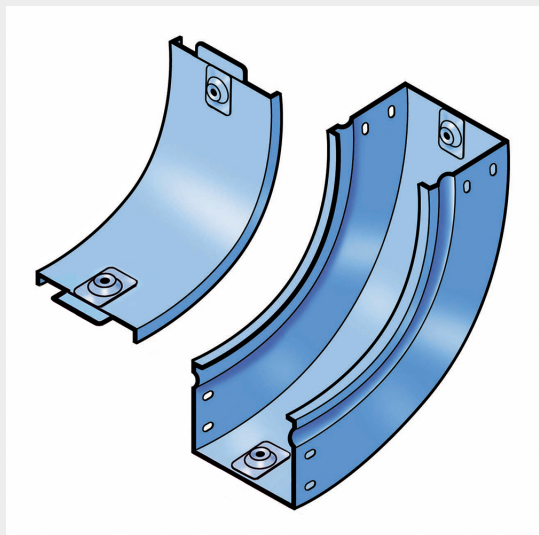

CATALOGO GENERALE > Sistemi di canalizzazione: canali metallici P31, passerelle a filo Cablofil > Canali serie P31 altezza 75mm > Curve in salita a 90 gradi

31AMC100G

Prezzo 67,67 € (IVA esclusa)

Curva in salita a 90 completa di coperchio. Altezza: 75 mm.
Larghezza: 100 mm. Finitura G: Acciaio smaltato blu Gamma-P.

Caratteristiche tecniche

Marchio	Legrand
Norma di Riferimento	CEI 61537
Altezza	75mm
Larghezza	100mm
Serie	Gamma P - Serie P31

Dati commerciali

Quantità minima	4
Unità di vendita	4
Prezzo	67,67
Valuta	EUR
Unità di misura	Prezzo al pezzo