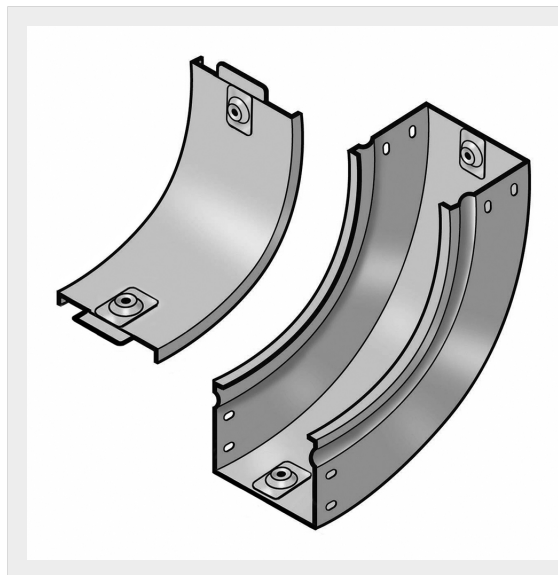

LEGRAND &gt; Sistemi portacavi metallici &gt; Canali serie P31 altezza 75mm &gt; Curve in salita a 90 gradi

## 31AMC400C

Prezzo 104,72 € (IVA esclusa)

Curva in salita a 90 completa di coperchio. Altezza: 75 mm. Larghezza: 400 mm. Finitura C: Acciaio zincato a caldo dopo lavorazione.

### Caratteristiche tecniche

Altezza	75mm
Larghezza	400mm
Norma di Riferimento	CEI 61537
Serie	Gamma P - Serie P31