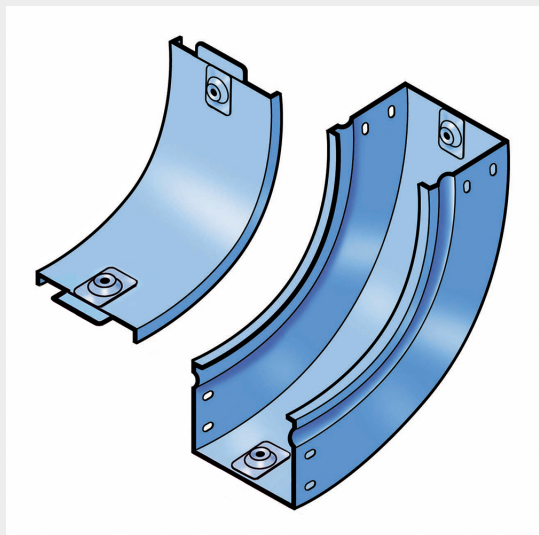

LEGRAND &gt; Sistemi portacavi metallici &gt; Canali serie P31 altezza 75mm &gt; Curve in salita a 90 gradi

## 31AMC600G

Prezzo 132,44 € (IVA esclusa)

Curva in salita a 90 completa di coperchio. Altezza: 75 mm.  
Larghezza: 600 mm. Finitura G: Acciaio smaltato blu Gamma-P.

### Caratteristiche tecniche

Altezza	75mm
Larghezza	600mm
Norma di Riferimento	CEI 61537
Serie	Gamma P - Serie P31