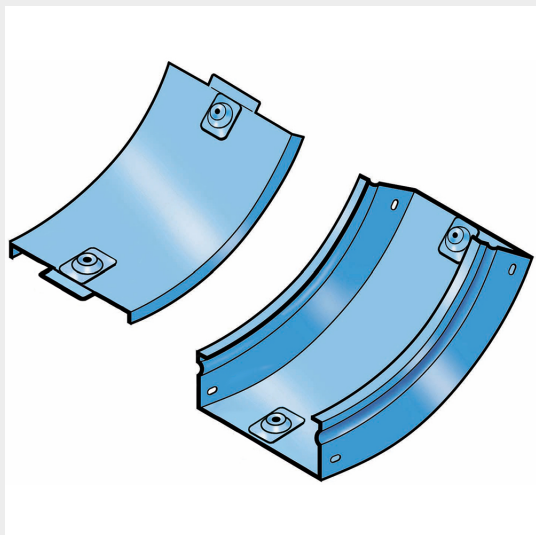

LEGRAND > Sistemi portacavi metallici > Canali serie P31 altezza 50mm > Curve in salita a 45 gradi

31ANB300G

Prezzo 76,14 € (IVA esclusa)

Curva in salita a 45 completa di coperchio. Altezza: 50 mm.
Larghezza: 300 mm. Finitura G: Acciaio smaltato blu Gamma-P.

Caratteristiche tecniche

Altezza	50mm
Larghezza	300mm
Norma di Riferimento	CEI 61537
Serie	Gamma P - Serie P31

Dati commerciali

Quantità minima	2
Unità di vendita	2
Prezzo	76,14
Valuta	EUR
Unità di misura	Prezzo al pezzo
Codice Ean	8009561223653