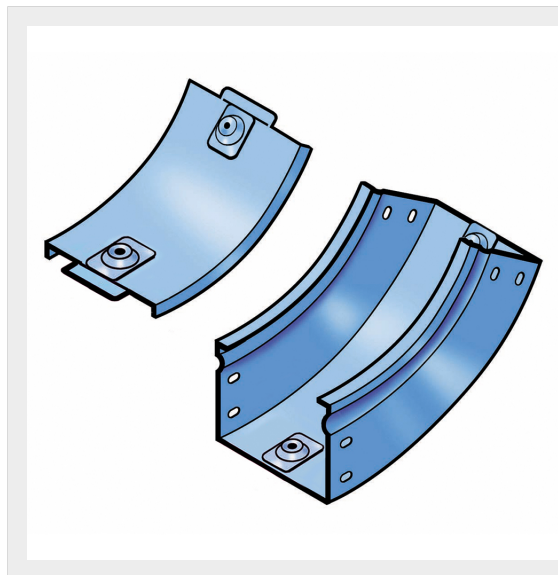

LEGRAND > Sistemi portacavi metallici > Canali serie P31 altezza 75mm > Curve in salita a 45 gradi

31ANC075G

Prezzo 43,26 € (IVA esclusa)

Curva in salita a 45 completa di coperchio. Altezza: 75 mm.
Larghezza: 75 mm. Finitura G: Acciaio smaltato blu Gamma-P

Caratteristiche tecniche

Altezza	75mm
Larghezza	75mm
Norma di Riferimento	CEI 61537
Serie	Gamma P - Serie P31

Dati commerciali

Quantità minima	4
Unità di vendita	4
Prezzo	43,26
Valuta	EUR
Unità di misura	Prezzo al pezzo
Codice Ean	8009561223073