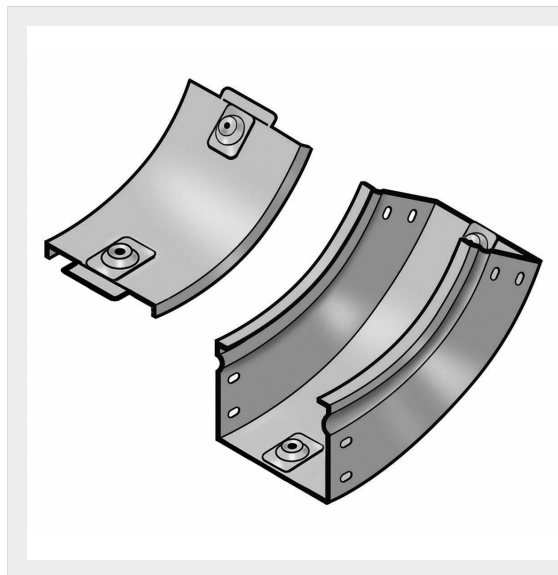

CATALOGO GENERALE > Sistemi di canalizzazione: canali metallici P31, passerelle a filo Cablofil > Canali serie P31 altezza 75mm > Curve in salita a 45 gradi

31ANC150Z

Prezzo 54,71 € (IVA esclusa)

Curva in salita a 45 completa di coperchio. Altezza 75 mm. Larghezza 150 mm. Finitura Z: Acciaio zincato sendzimir

Caratteristiche tecniche

Marchio	Legrand
Norma di Riferimento	CEI 61537
Altezza	75mm
Larghezza	150mm
Serie	Gamma P - Serie P31

Dati commerciali

Quantità minima	2
Unità di vendita	2
Prezzo	54,71
Valuta	EUR
Unità di misura	Prezzo al pezzo
Codice Ean	8009561216136

Documentazione

[Catalogo](#)

MARCHI DISTRIBUITI DA BTICINO: | |