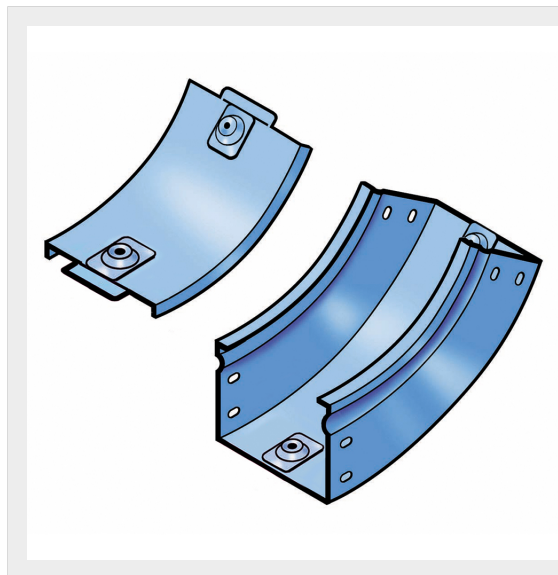

LEGRAND &gt; Sistemi portacavi metallici &gt; Canali serie P31 altezza 75mm &gt; Curve in salita a 45 gradi

## 31ANC300G

Prezzo 83,62 € (IVA esclusa)

Curva in salita a 45 completa di coperchio. Altezza: 75 mm.  
Larghezza: 300 mm. Finitura G: Acciaio smaltato blu Gamma-P

### Caratteristiche tecniche

Altezza	75mm
Larghezza	300mm
Norma di Riferimento	CEI 61537
Serie	Gamma P - Serie P31