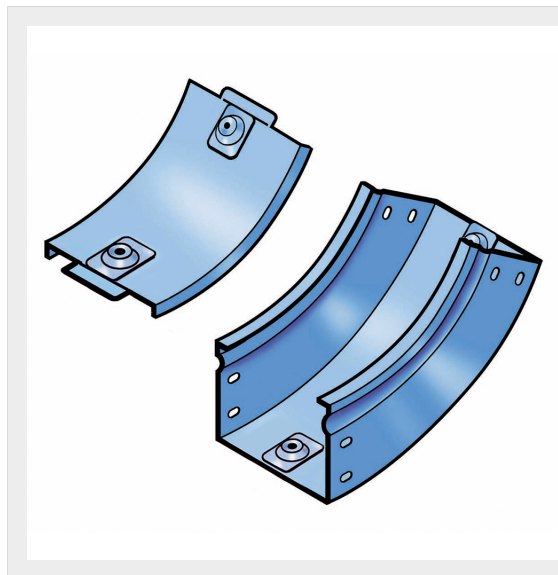

LEGRAND > Sistemi portacavi metallici > Canali serie P31 altezza 75mm > Curve in salita a 45 gradi

31ANC500G

Prezzo 115,33 € (IVA esclusa)

Curva in salita a 45 completa di coperchio. Altezza: 75 mm.
Larghezza: 500 mm. Finitura G: Acciaio smaltato blu Gamma-P

Caratteristiche tecniche

Altezza	75mm
Larghezza	500mm
Norma di Riferimento	CEI 61537
Serie	Gamma P - Serie P31

Dati commerciali

Quantità minima	1
Unità di vendita	1
Prezzo	115,33
Valuta	EUR
Unità di misura	Prezzo al pezzo
Codice Ean	8009561219496