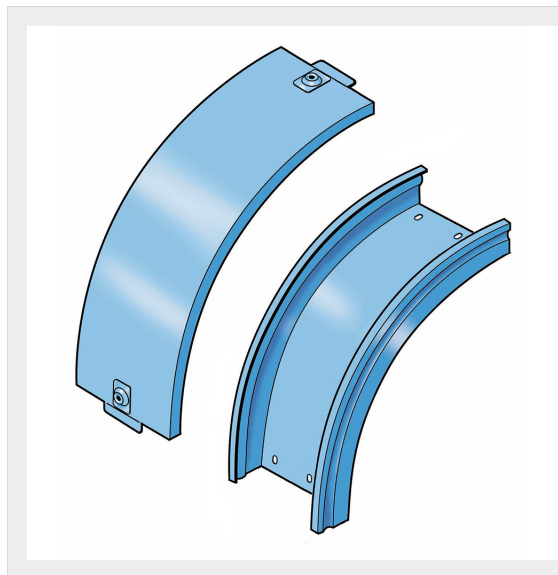

LEGRAND > Sistemi portacavi metallici > Canali serie P31 altezza 25mm > Curve in discesa a 90 gradi

31APA075G

Prezzo 35,15 € (IVA esclusa)

Curva in discesa a 90 completa di coperchio. Altezza: 25 mm.
Larghezza: 75 mm. Finitura G: Acciaio smaltato blu Gamma-P.

Caratteristiche tecniche

Altezza	25mm
Larghezza	75mm
Norma di Riferimento	CEI 61537
Serie	Gamma P - Serie P31

Dati commerciali

Quantità minima	1
Unità di vendita	1
Prezzo	35,15
Valuta	EUR
Unità di misura	Prezzo al pezzo
Codice Ean	8009561431959