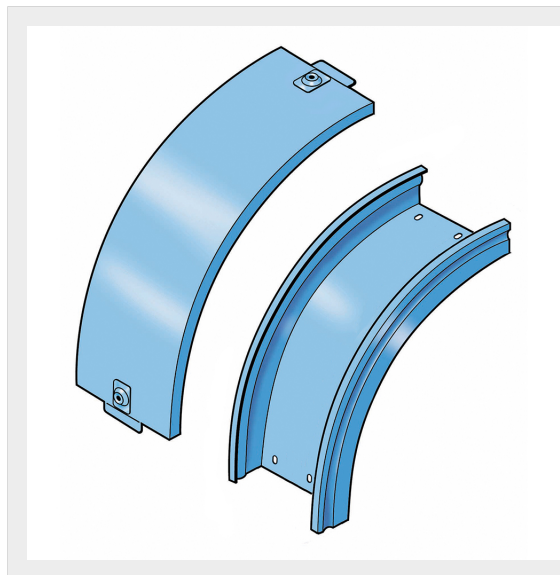

LEGRAND > Sistemi portacavi metallici > Canali serie P31 altezza 25mm > Curve in discesa a 90 gradi

31APA100G

Prezzo 37,99 € (IVA esclusa)

Curva in discesa a 90 completa di coperchio. Altezza: 25 mm.
Larghezza: 100 mm. Finitura G: Acciaio smaltato blu Gamma-P.

Caratteristiche tecniche

Altezza	25mm
Larghezza	100mm
Norma di Riferimento	CEI 61537
Serie	Gamma P - Serie P31

Dati commerciali

Quantità minima	1
Unità di vendita	1
Prezzo	37,99
Valuta	EUR
Unità di misura	Prezzo al pezzo
Codice Ean	8009561431966