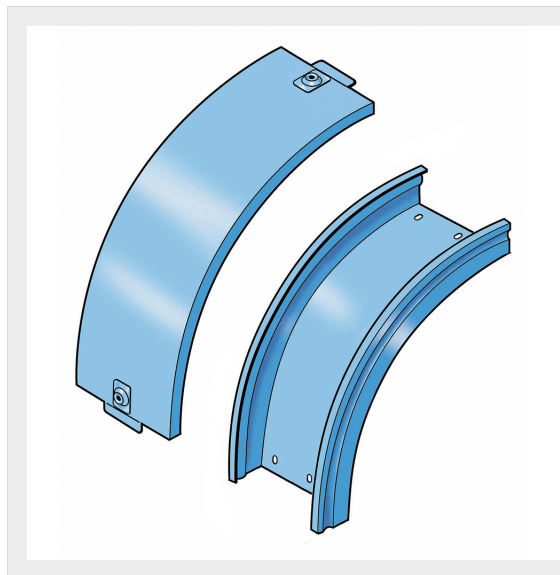

LEGRAND > Sistemi portacavi metallici > Canali serie P31 altezza 25mm > Curve in discesa a 90 gradi

31APA150G

Prezzo 43,41 € (IVA esclusa)

Curva in discesa a 90 completa di coperchio. Altezza: 25 mm.
Larghezza: 150 mm. Finitura G: Acciaio smaltato blu Gamma-P.

Caratteristiche tecniche

Altezza	25mm
Larghezza	150mm
Norma di Riferimento	CEI 61537
Serie	Gamma P - Serie P31

Dati commerciali

Quantità minima	1
Unità di vendita	1
Prezzo	43,41
Valuta	EUR
Unità di misura	Prezzo al pezzo
Codice Ean	8009561431973